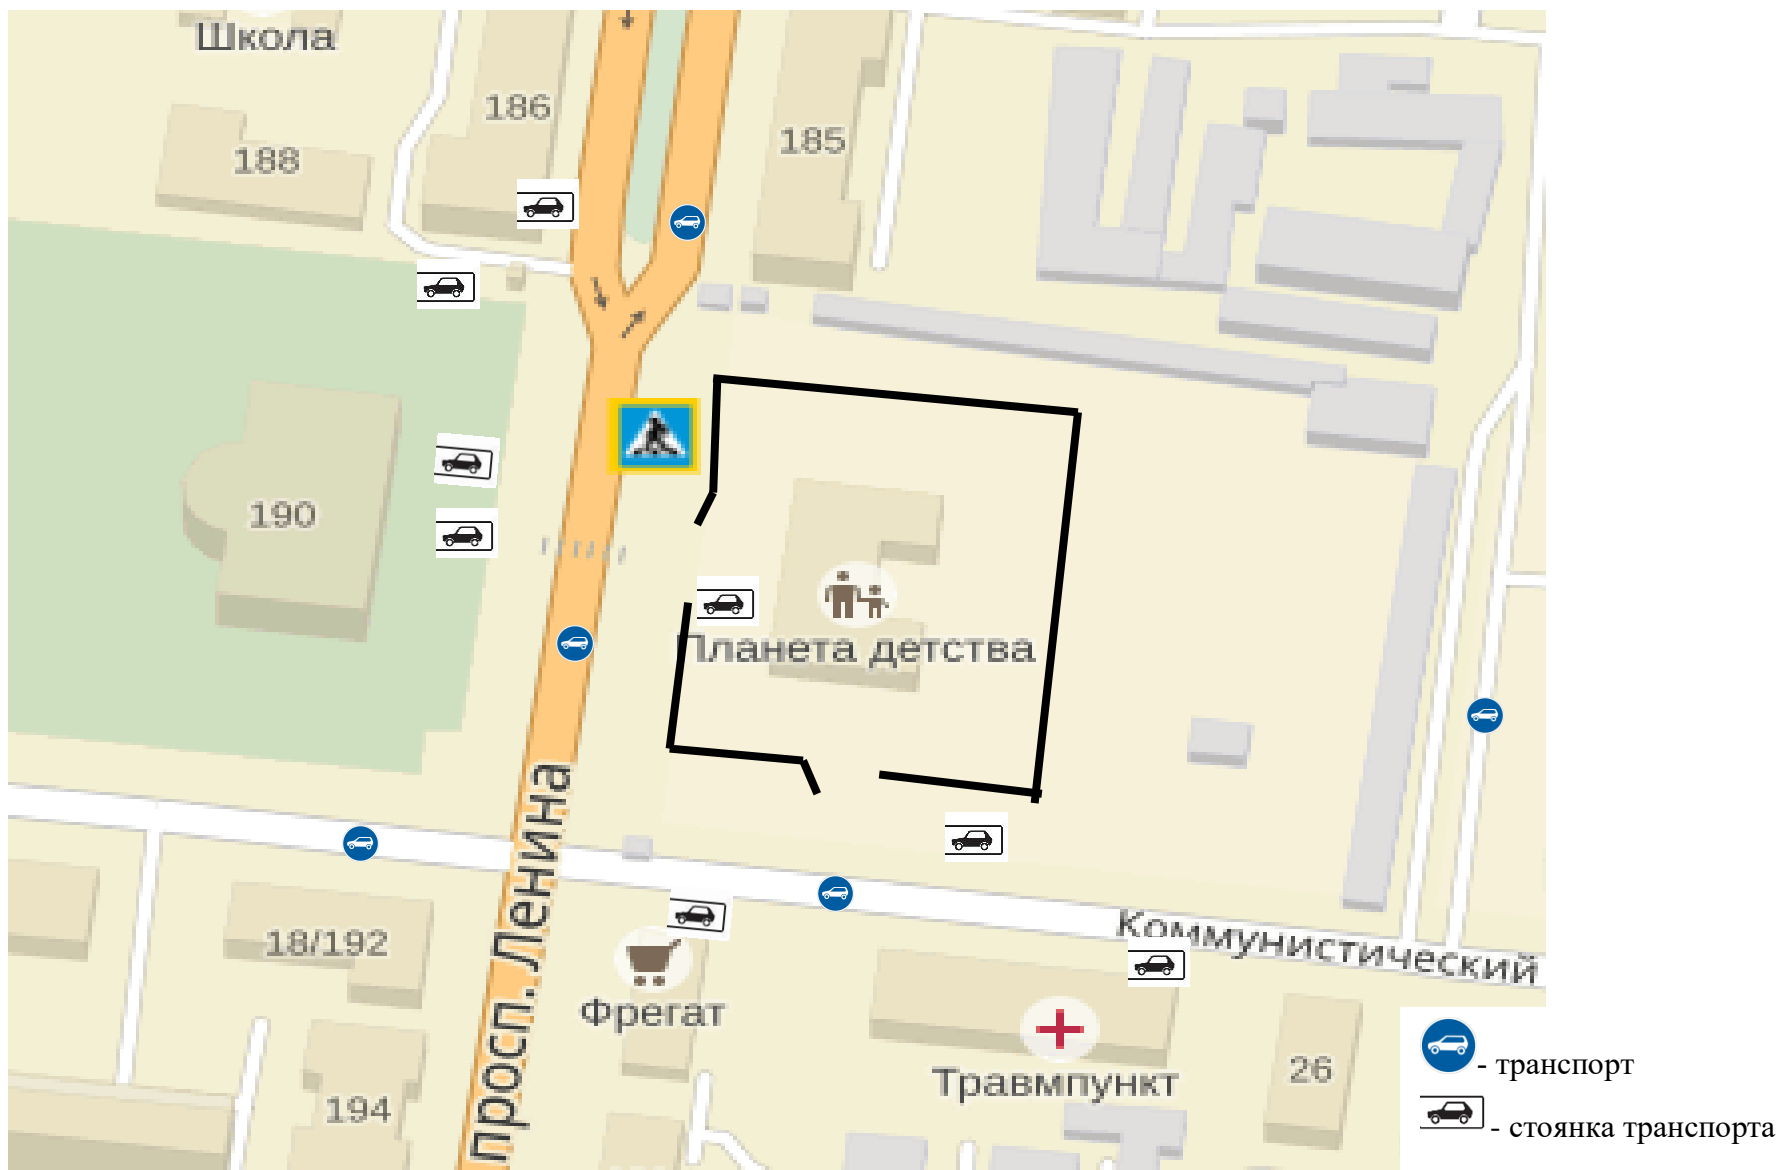

2. Схема организации дорожного движения в непосредственной близости от школы с размещением соответствующих технических средств и расположения парковочных мест